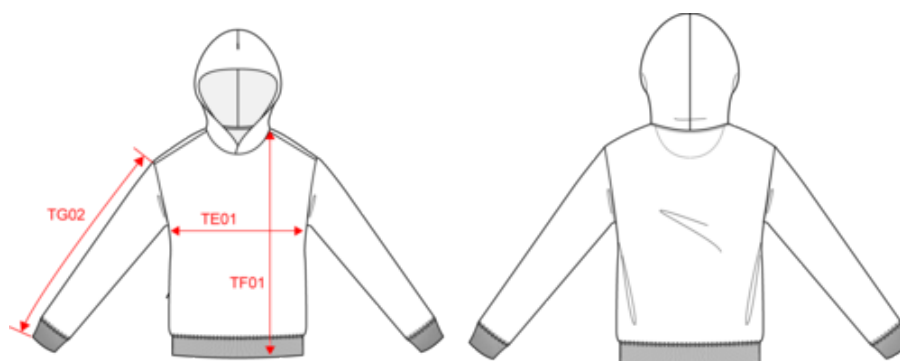

80% coton / 20% polyester. Coupe oversize avec épaules tombantes. Molleton gratté. Coton cardé. Bord côte 2x1 finition tubulaire pour une meilleure finition au bas de manches et de vêtement. Poche cachée avec zip invisible dans la couture côté droit au porté. Capuche avec pince doublée en coton. Présence d'élasthanne dans le bord côte bas de manche et de vêtement pour éviter que le vêtement se déforme. Bande de propreté en chevron ton sur ton. Demi-lune intérieur col. Finition double surpiqûre à cheval sur bas de manches et de vêtement. Pas d'étiquette de marque au col, uniquement une puce de taille pour faciliter la personnalisation.

Tableau équivalence des tailles par pays en dernière page.

Informations Complémentaires

Logistique

Pays d'origine

Code douanier

KARIBAN

K4018

Sweatshirt à capuche molleton oversize unisexe

Dimensions (cm)

Mesures en cm	XXS	XS	S	M	L	XL	XXL	3XL
TE01 - 1/2 largeur poitrine à 1.5cm de l'emmanchure	50.00	53.00	56.00	59.00	62.00	65.00	68.00	71.00
TF01 - Hauteur totale de l'HSP	65.00	67.00	69.00	71.00	73.00	75.00	77.00	79.00
TG02 - Longueur manche longue	54.00	54.75	55.50	56.25	57.00	57.75	58.50	59.25